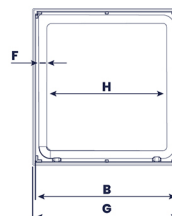

Sóla para caixa de 50mm

gda.ind.br

gda.ind

Rua São Pedro, 195, Parque Industrial Marcelino Corradi
CEP: 35.530-000 | Cláudio | MG | Brasil - sac@gda.ind.br

PRODUTO CERTIFICADO