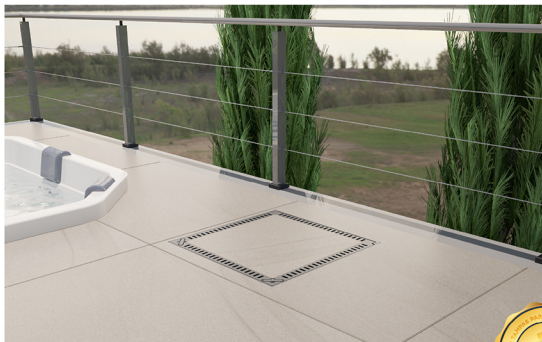

PRODUTO 100% ALUMÍNIO

TCM – SPA articulada

REBAIXADA COM GRELHA APARENTE

Medida Disponível: 60x60cm

Material: Alumínio fundido

Acabamento: Pintura eletrostática

Indicação: Casa de máquinas de piscina e SPA

Carga máxima nominal: 500kg

Altura do rebaixo para o assentamento: 2,0cm

Área livre para passagem do filtro: até 50cm