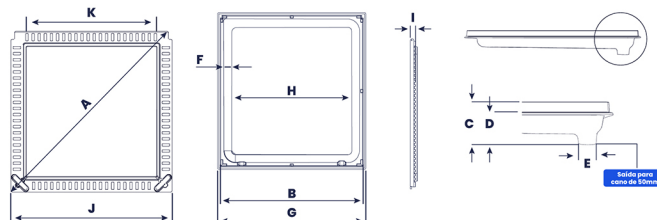

gda.ind.br

gda.ind

Rua São Pedro, 195, Parque Industrial Marcelino Corradi
CEP: 35.530-000 | Cláudio | MG | Brasil - sac@gda.ind.br

PRODUTO
CERTIFICADO