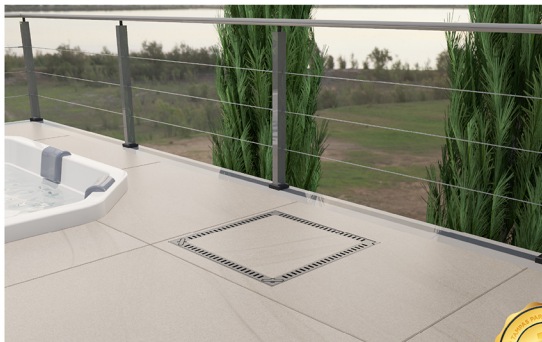

PRODUTO
100%
ALUMÍNIO

TCM – SPA articulada

REBAIXADA COM GRELHA APARENTE

Medida Disponível: 70x70cm

Material: Alumínio fundido

Acabamento: Pintura eletrostática

Indicação: Casa de máquinas de piscina e SPA

Escoamento: 50mm com saída vertical da caixa coletora

Carga máxima nominal: 500kg

Altura do rebaixo para o assentamento: 2,0cm

Área livre para passagem do filtro: até 59cm