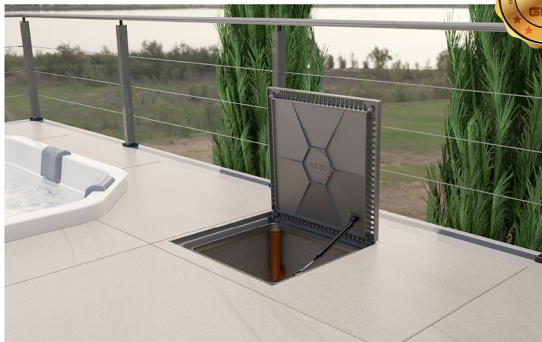

MEDIDAS TÉCNICAS													ALTURA DO REBAIXO	PESO	CARGA NOMINAL
TAMANHO	A	B	C	D	E	F	G	H	I	J	K				
60x60cm	84,5	62	10,5	7,8	5 Ø	4,6	64	50	2,5	60,9	52	2,0cm	13,500	500kg