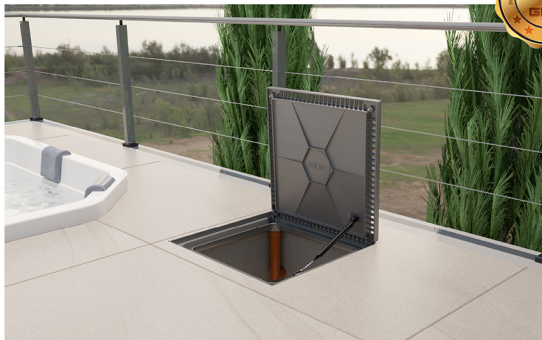

MEDIDAS TÉCNICAS														
TAMANHO	A	B	C	D	E	F	G	H	I	J	K	ALTIMA DO REBAIXO	PESO	CARGA NOMINAL
70x70cm	100	73	10,5	8	5 Ø	5,2	75	59	2,4	71,5	61	2,0cm	15,500	500kg