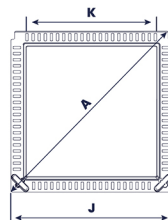

Sóla para caixa de 50mm

gda.ind.br

gda.ind

Rua São Pedro, 195, Parque Industrial Marcelino Corradi
CEP: 35.530-000 | Cláudio | MG | Brasil - sac@gda.ind.br

PRODUTO CERTIFICADO