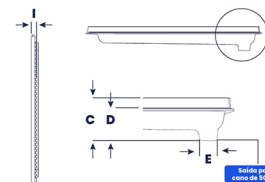

Sóla para caixa de 50mm

gda.ind.br

gda.ind

Rua São Pedro, 195, Parque Industrial Marcelino Corradi
CEP: 35.530-000 | Cláudio | MG | Brasil - sac@gda.ind.br

PRODUTO CERTIFICADO